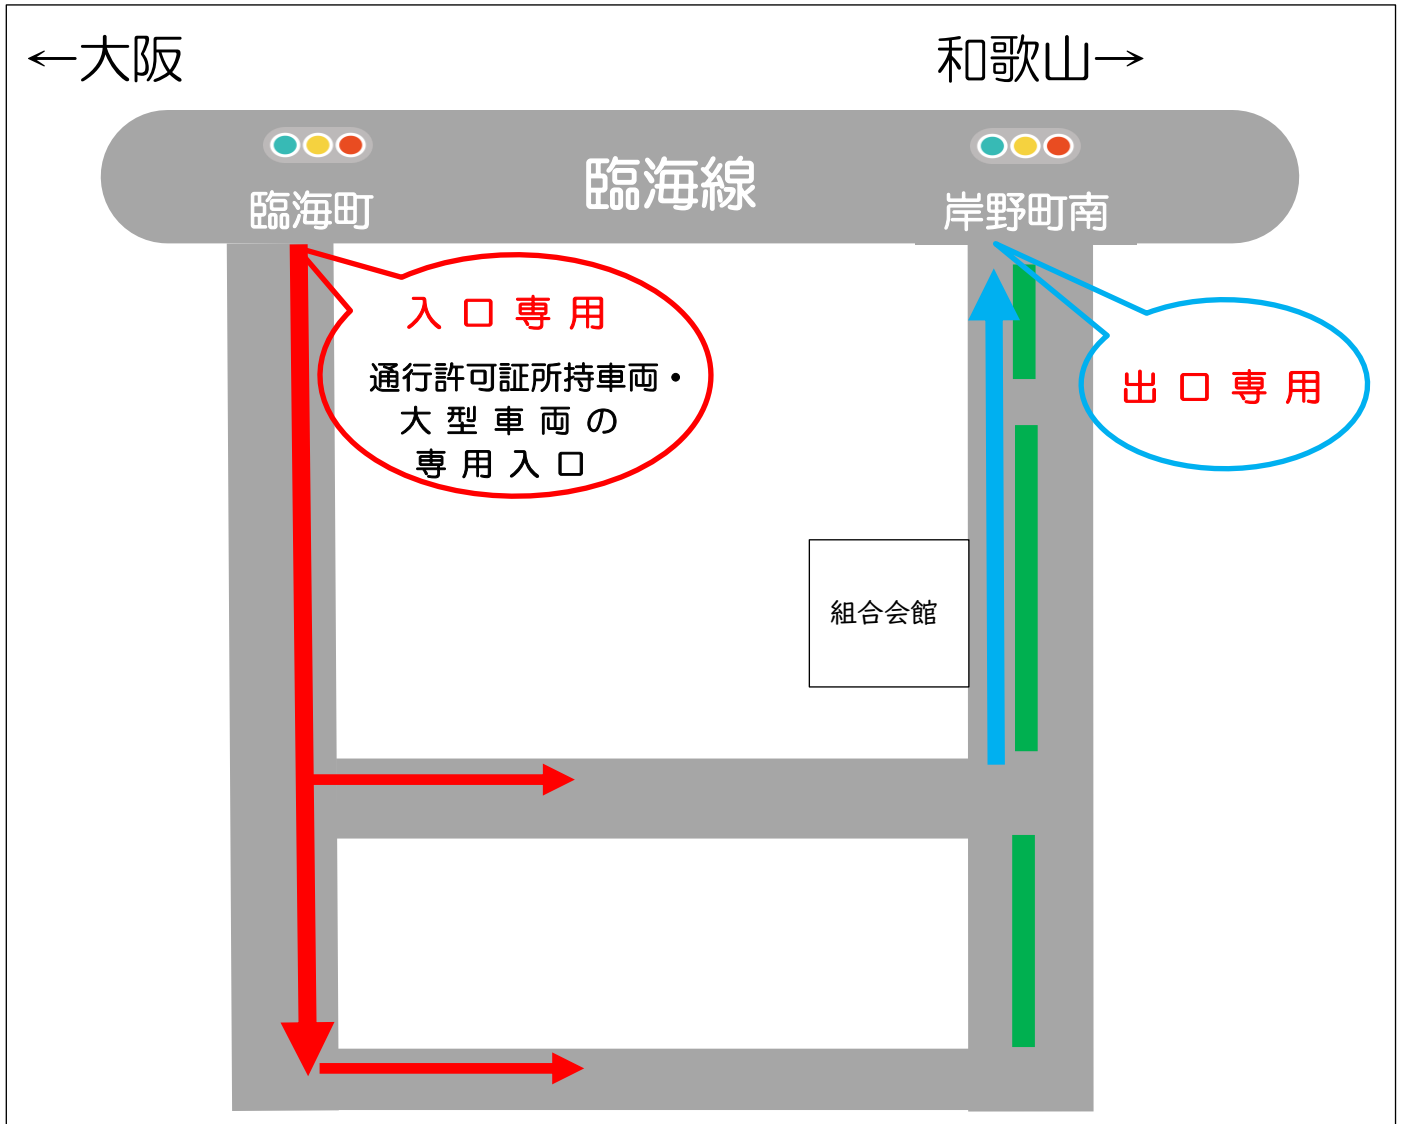

団地内通行規制

(1)日時 本曳の2日間 ※試験曳は、通行規制を行いません。(通常通り)

- ① 令和6年9月14日(土) 4時00分~20時00分 [16時間]
- ② 令和6年9月15日(日) 7時00分~20時00分 [13時間]

(2)場所 団地内出入口2ヶ所

『臨海町交差点』は、組合発行通行許可証 所持車両(乗用車)・大型車両・単車・自転車専用の入口です。

『岸野町南交差点』は、出口専用入口です。